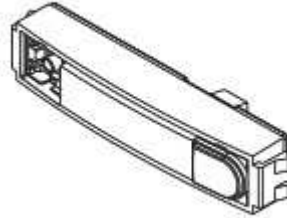

Ref. 9608 PULSADOR SIMPLE CITYLINE

DESCRIPCIÓN

Pulsador SIMPLE de repuestos para las placas Cityline.

Pulsadores de Llamada de zamak inyectado con acabado cromado, en línea con el perfil curvo de la placa. Estanco para exteriores.

Dotados de contactos especiales con baño de oro que les proporcionan mayor durabilidad.

Los pulsadores incluyen un tarjetero de policarbonato (acceso frontal), para alojar una etiqueta con el nombre del propietario de la vivienda y el número de puerta. Iluminación integrada que permite visualizar los tarjeteros, aún en la más completa oscuridad.

Cityline es la línea de placas de calle de "perfil continuo" para edificios.

Este nuevo modelo de placa es más robusto, más lujoso y de mayor calidad estética y funcional.

Se caracteriza por su perfil curvo-convexo manteniendo las mismas características de su predecesora.