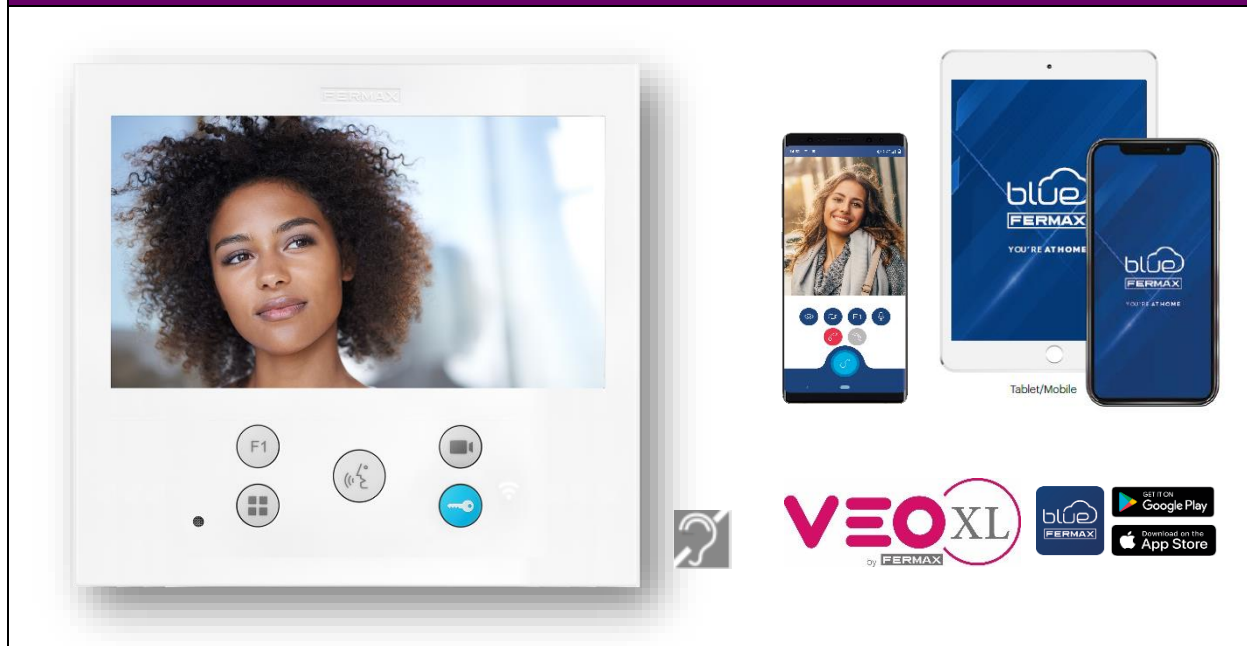

REF. 9479 MONITOR VEO-XL WIFI DDA 7" DUOX PLUS

El monitor VEO-XL WIFI DUOX PLUS manos libres se caracteriza por su reducido tamaño y espesor, extra-plano. Gracias a su menú OSD y a la disposición de los pulsadores, su interacción con el usuario resulta sencilla e intuitiva. Fabricado en plástico ABS de alto impacto. Acabado texturizado para facilitar la limpieza y protección ultravioleta para que sea más resistente a la luz solar. Incluye una pantalla panorámica a color de 7" (16:9). Su diseño balanceado de líneas puras es distintivo, moderno y minimalista.

VEO-XL WIFI está equipado con conexión Wi-Fi que permite el desvío de llamadas a dispositivos móviles. Gracias a la aplicación BLUE de Fermax, disponible de forma gratuita en Play Store y App Store, las funciones del videoportero se pueden gestionar directamente desde un móvil o tablet, para conectarte a tu hogar, estés donde estés.

ACCESORIOS

Ref. 9447

CONECTOR

- 9447 CONECTOR DUOX PLUS
Para montaje del monitor sobre la superficie de la pared.

Ref. 9420

SOBREMESA

- 9420 SOPORTE DE SOBREMESA MONITOR VEO-XS/VEO-XL
Los soportes de sobremesa Fermax permiten contestar a una llamada de la placa de calle, desde el escritorio del despacho, sin necesidad de interrumpir su trabajo. Fabricado en acero inoxidable de la máxima calidad (AISI 316L). Requiere también del conector correspondiente ref. 9447. Incluye cable de 2 m y regleta de conexiones.