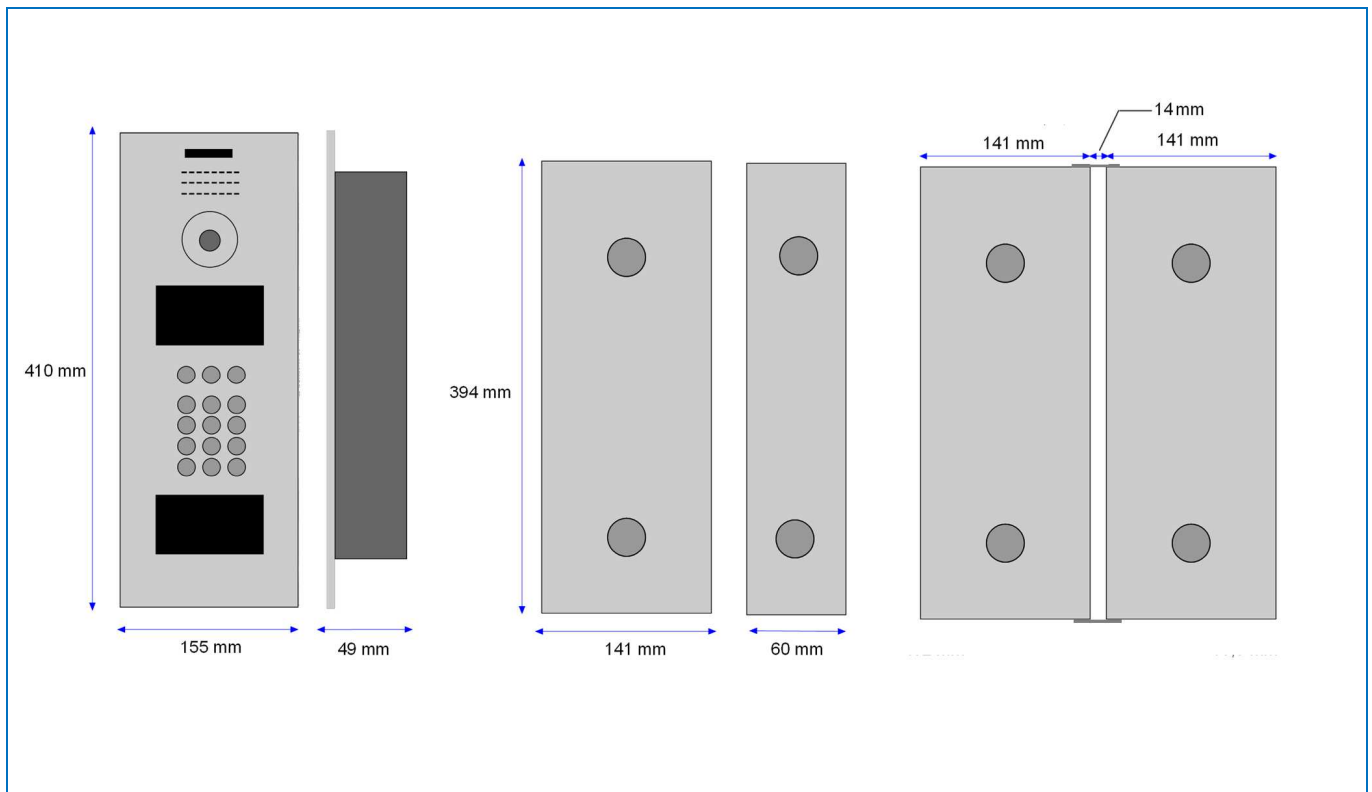

REF. 1459 CAJA EMPOTRAR MARINE MEET

REFERENCIAS

- Ref. 14591 JUEGO SEPARADORES MEET (14 mm de separación. 2 unidades)
- Ref. 1459 CAJA DE EMPOTRAR MARINE MEET